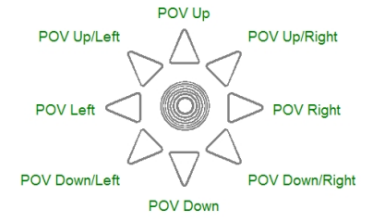

Trigger

Shift

14		15	
16		17	

M1

M2

Shift

M1

Shift

18		19	
20		21	

M1

M2

Shift

M2

Pinky

13

12

Z axis

1

2

Mode Selector

A

B

C

M1 - Red