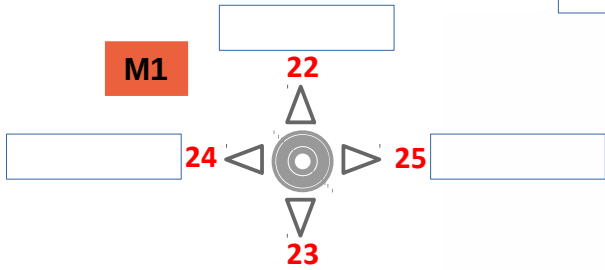

Trigger

Shift

14		15	
16		17	

M1

M2

Shift

M1

Shift

18		19	
20		21	

M1

M2

Shift

M2

Pinky

13

12

Z axis

1

2

Mode Selector

A

B

C

M1 - Red