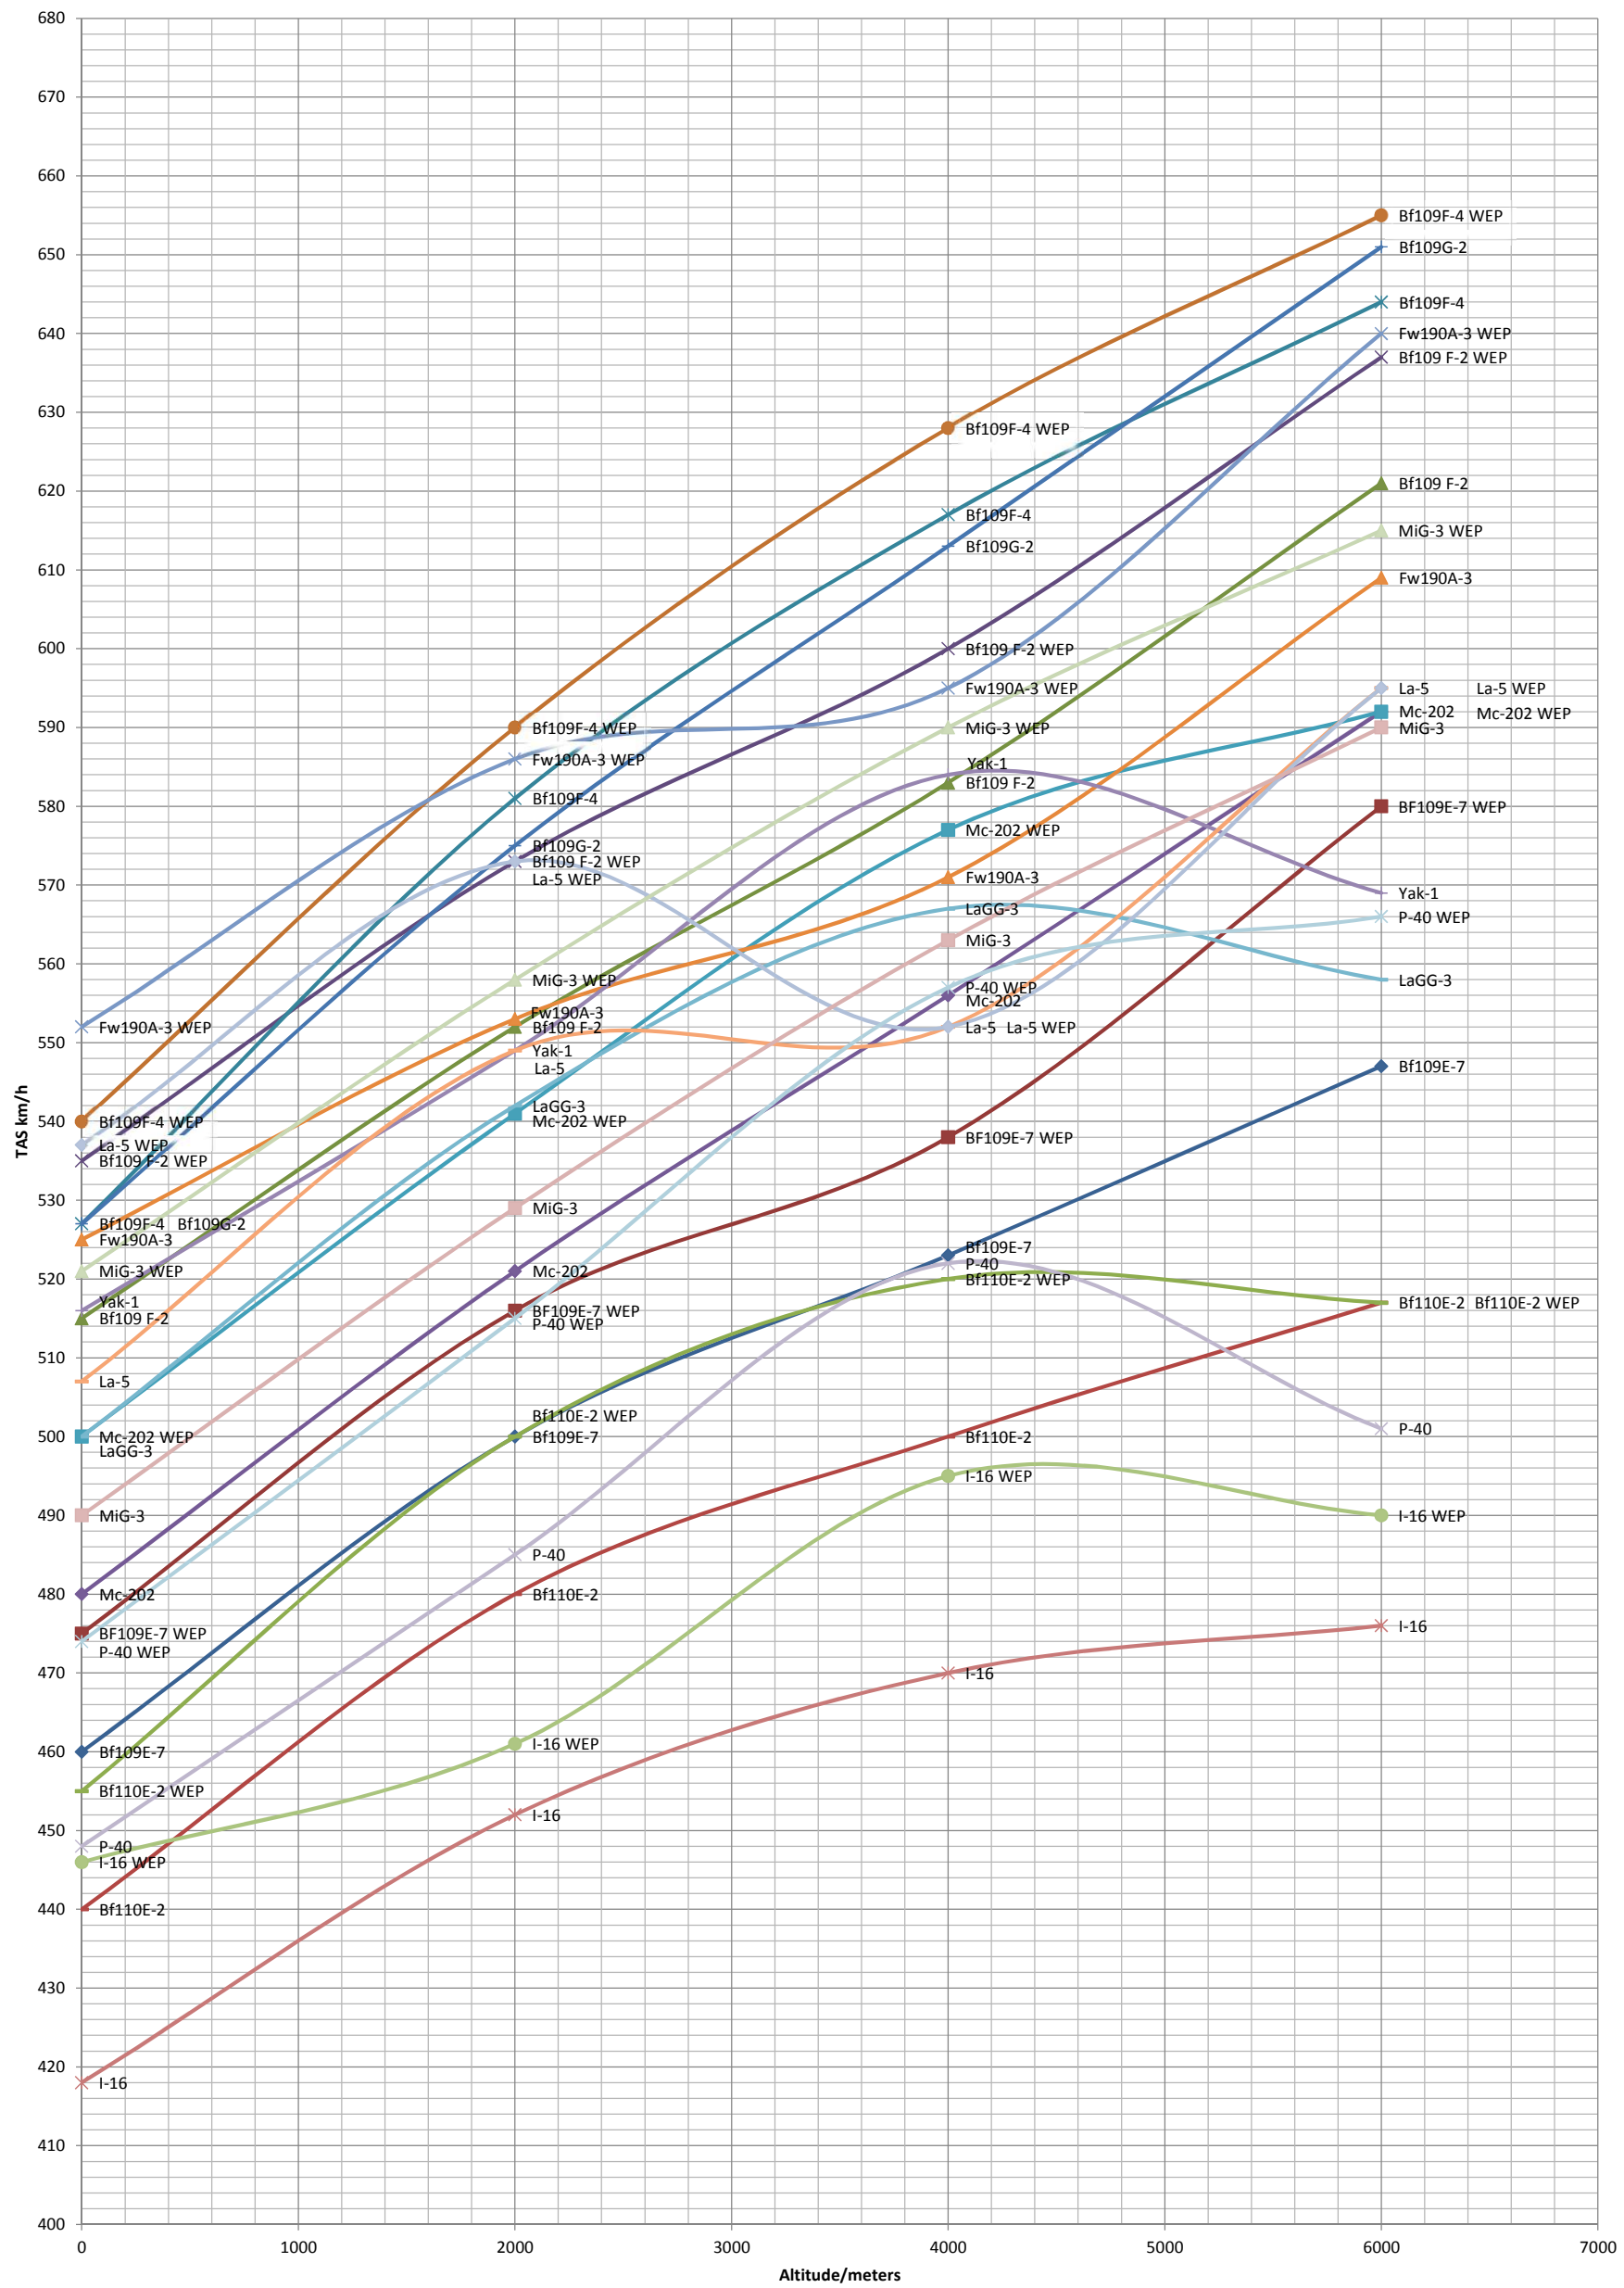

Altitude Performance BoS/BoM

- Bf109E-7
- BF109E-7 WEP
- Bf109 F-2
- Bf109 F-2 WEP
- Bf109 F-2 WEP
- Bf109F-4
- Bf109F-4 WEP
- Bf109G-2
- Bf110E-2
- Bf110E-2 WEP
- Mc-202
- Mc-202 WEP
- Mc-202 WEP
- Fw190A-3
- Fw190A-3 WEP
- I-16
- I-16 WEP
- Yak-1
- LaGG-3
- La-5
- La-5 WEP
- MiG-3
- MiG-3 WEP
- P-40
- P-40 WEP